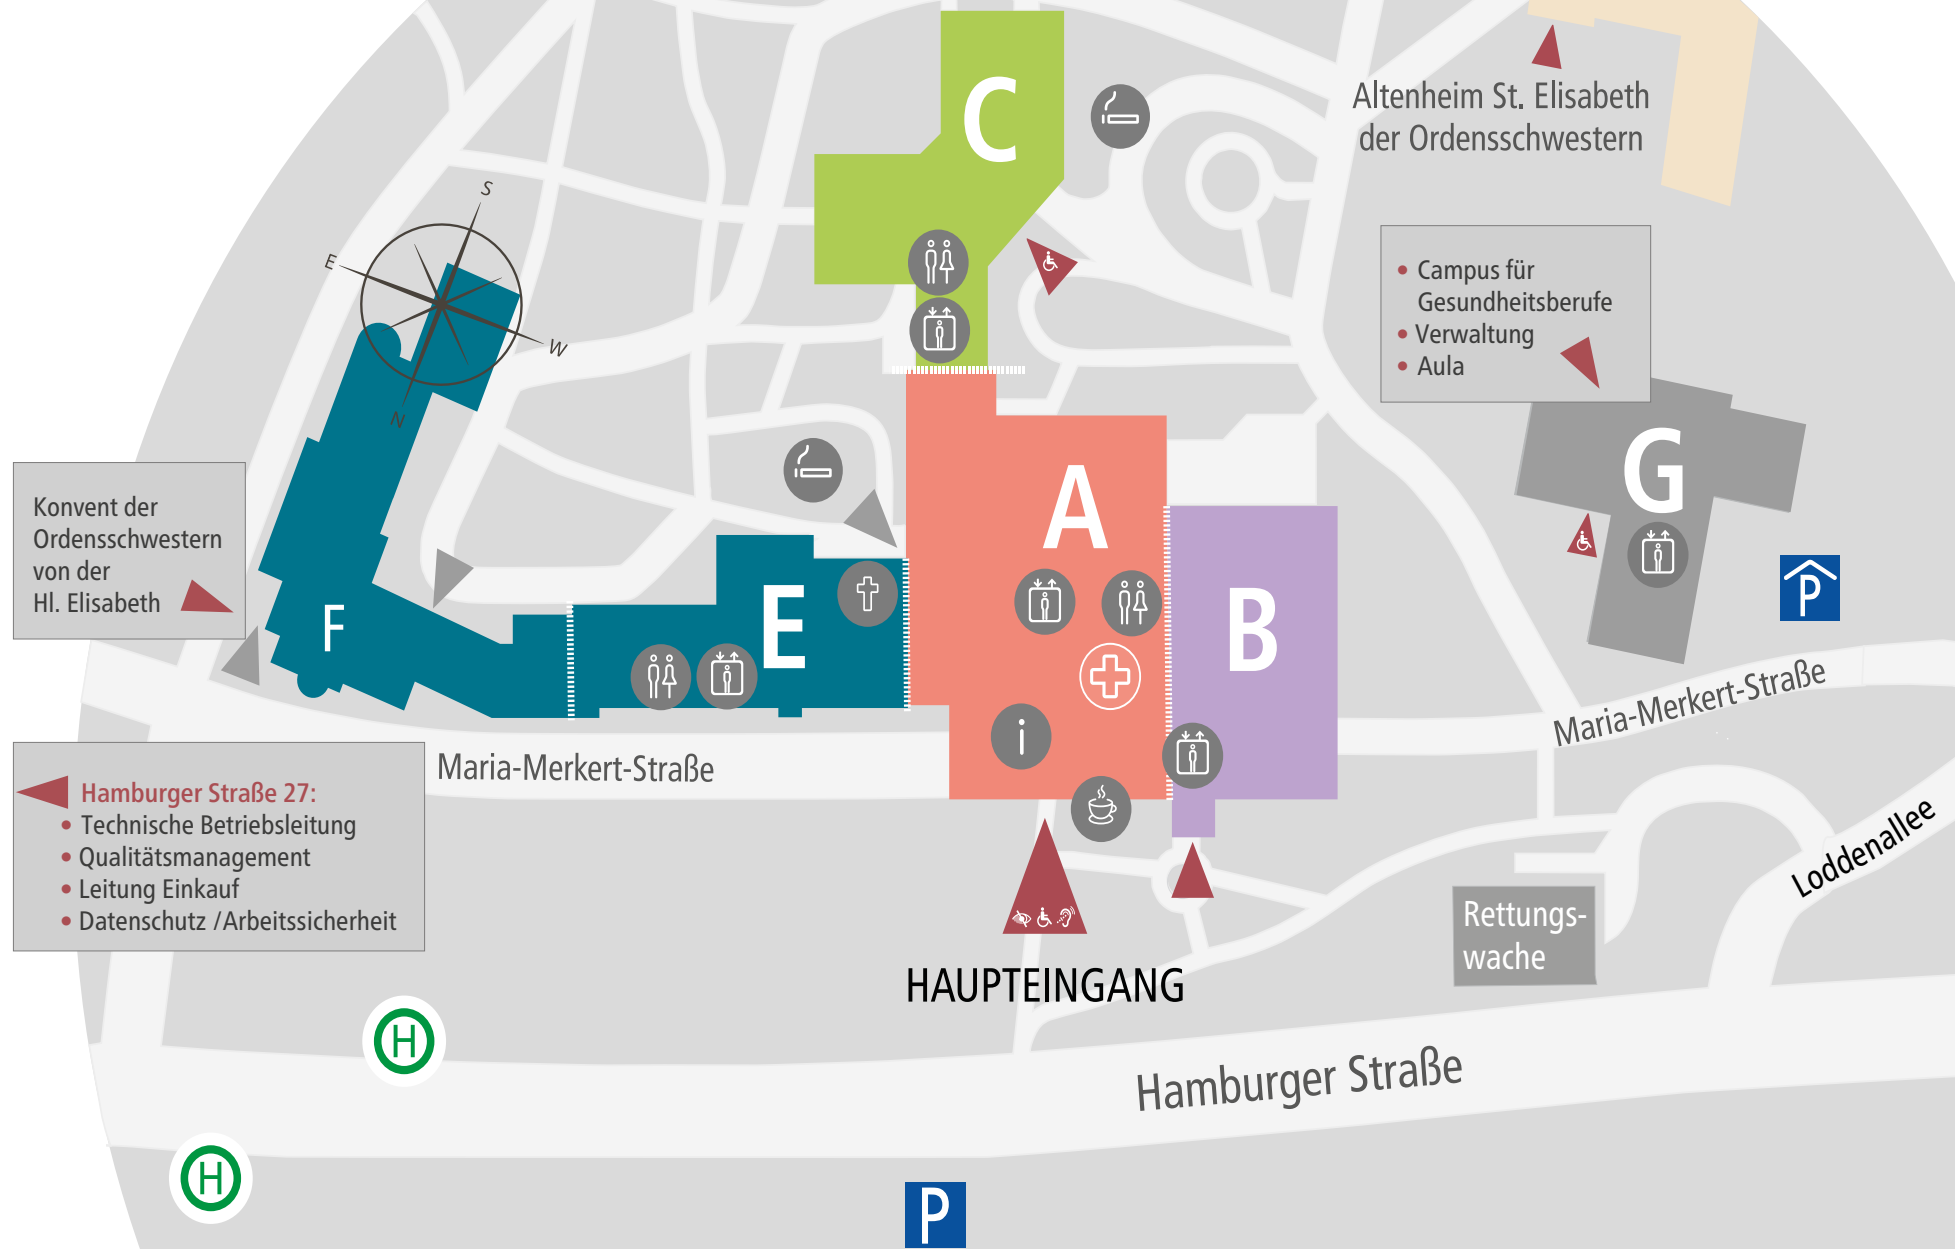

GELÄNDEPLAN

Konvent der Ordensschwwestern von der Hl. Elisabeth

- Campus für Gesundheitsberufe
- Verwaltung
- Aula

Hamburger Straße 27:

- Technische Betriebsleitung
- Qualitätsmanagement
- Leitung Einkauf
- Datenschutz / Arbeitssicherheit

Maria-Merkert-Straße

HAUPTINGANG

Rettungswache

Hamburger Straße

Maria-Merkert-Straße

Loddenallee